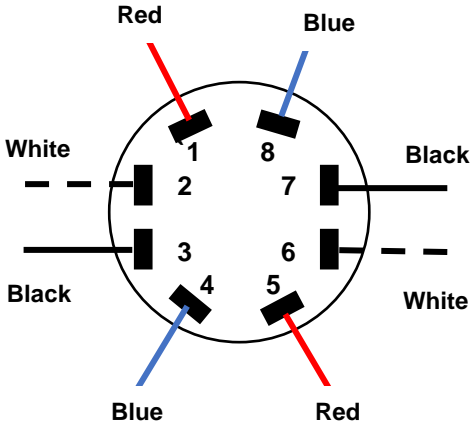

# KSW3

## Double pole 3 way Key-switch

	<b>POS 2</b>	
		
<b>POS 1</b>	<b>N/C</b>	<b>POS 3</b>
	<b>Red 1 / Blue 8</b>	
<b>N/C</b>	<b>Red 5 / Blue 7</b>	<b>N/C</b>
<b>Blue 8 / Black 7</b>		<b>Red 1 / White 2</b>
<b>Blue 4 / Black 3</b>		<b>Red 5 / White 6</b>